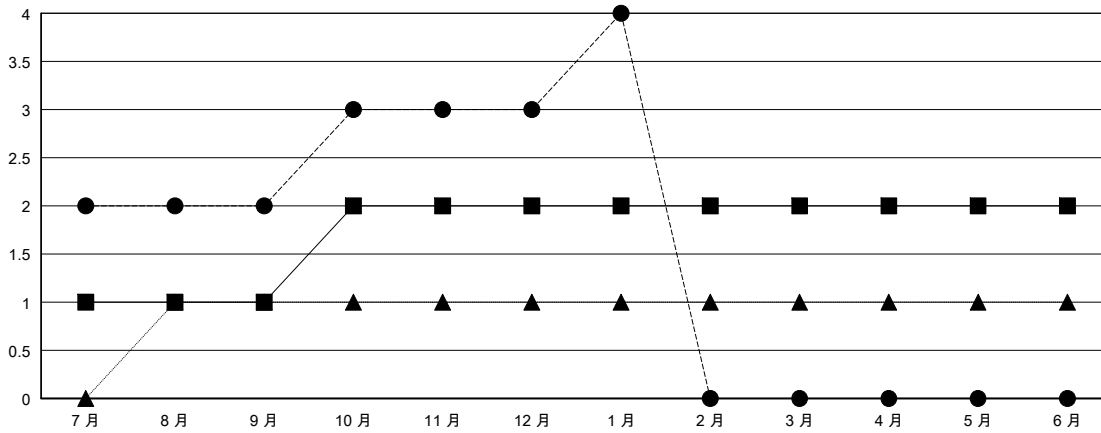

MONTHLY MEMBERSHIP PROGRESS REPORT

District 300D2

Results as of: 01/31/2018

GMT: PEI-JEN CHEN

地點 REP OF CHINA

GMT憲章區

分會			
成果 2017-2018			
季	新分會目標	新會	會員流失的分會
7月/8月/9月	1	2	0
10月/11月/12月	1	1	0
1月/2月/3月	0	1	0
4月/5月/6月	0	0	0

位會員@每位須繳			
成果 2017-2018			
季	會員淨增長目標	實際會員增長數	實際退會會員 (包括轉會)
7月/8月/9月	150	253	183
10月/11月/12月	30	117	23
1月/2月/3月	20	87	23
4月/5月/6月	15	0	0

目標與實際新會累積

目標和實際會員累積

已取消的分會: 0	54 CLUBS OF 59 增添1位或以上的新會員	性別分佈 男 1,456 (72.55%) 女 551 (27.45%) 年度女性會員百分比目標: 30%
放棄的會員	點擊這裡取得累計會員數據	總計家庭單位會員數 32
過世 1		支付減半會費的家庭會員 18
分會已取消 0		
其他 228		
總計 229		