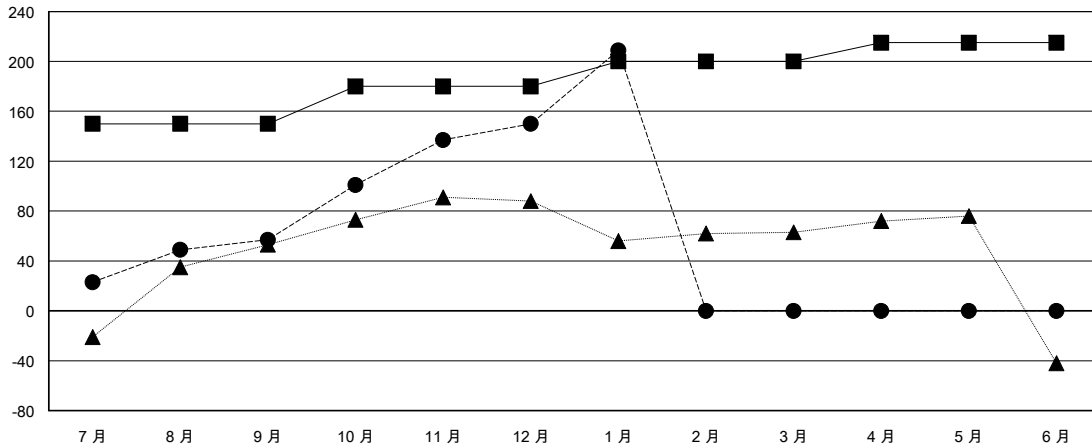

MONTHLY MEMBERSHIP PROGRESS REPORT

District 300D2

Results as of: 01/31/2018

GMT: PEI-JEN CHEN

地點 REP OF CHINA

GMT憲章區

分會			
成果 2017-2018			
季	新分會目標	新會	會員流失的分會
7月/8月/9月	1	2	0
10月/11月/12月	1	1	0
1月/2月/3月	0	1	0
4月/5月/6月	0	0	0

位會員@每位須繳			
成果 2017-2018			
季	會員淨增長目標	實際會員增長數	實際退會會員 (包括轉會)
7月/8月/9月	150	253	183
10月/11月/12月	30	117	23
1月/2月/3月	20	87	23
4月/5月/6月	15	0	0

目標與實際新會累積

目標和實際會員累積

已取消的分會: 0	54 CLUBS OF 59 增添1位或以上的新會員	性別分佈 男 1,456 (72.55%) 女 551 (27.45%) 年度女性會員百分比目標: 30%
放棄的會員	點擊這裡取得累計會員數據	總計家庭單位會員數 32
過世 1		支付減半會費的家庭會員 18
分會已取消 0		
其他 228		
總計 229		